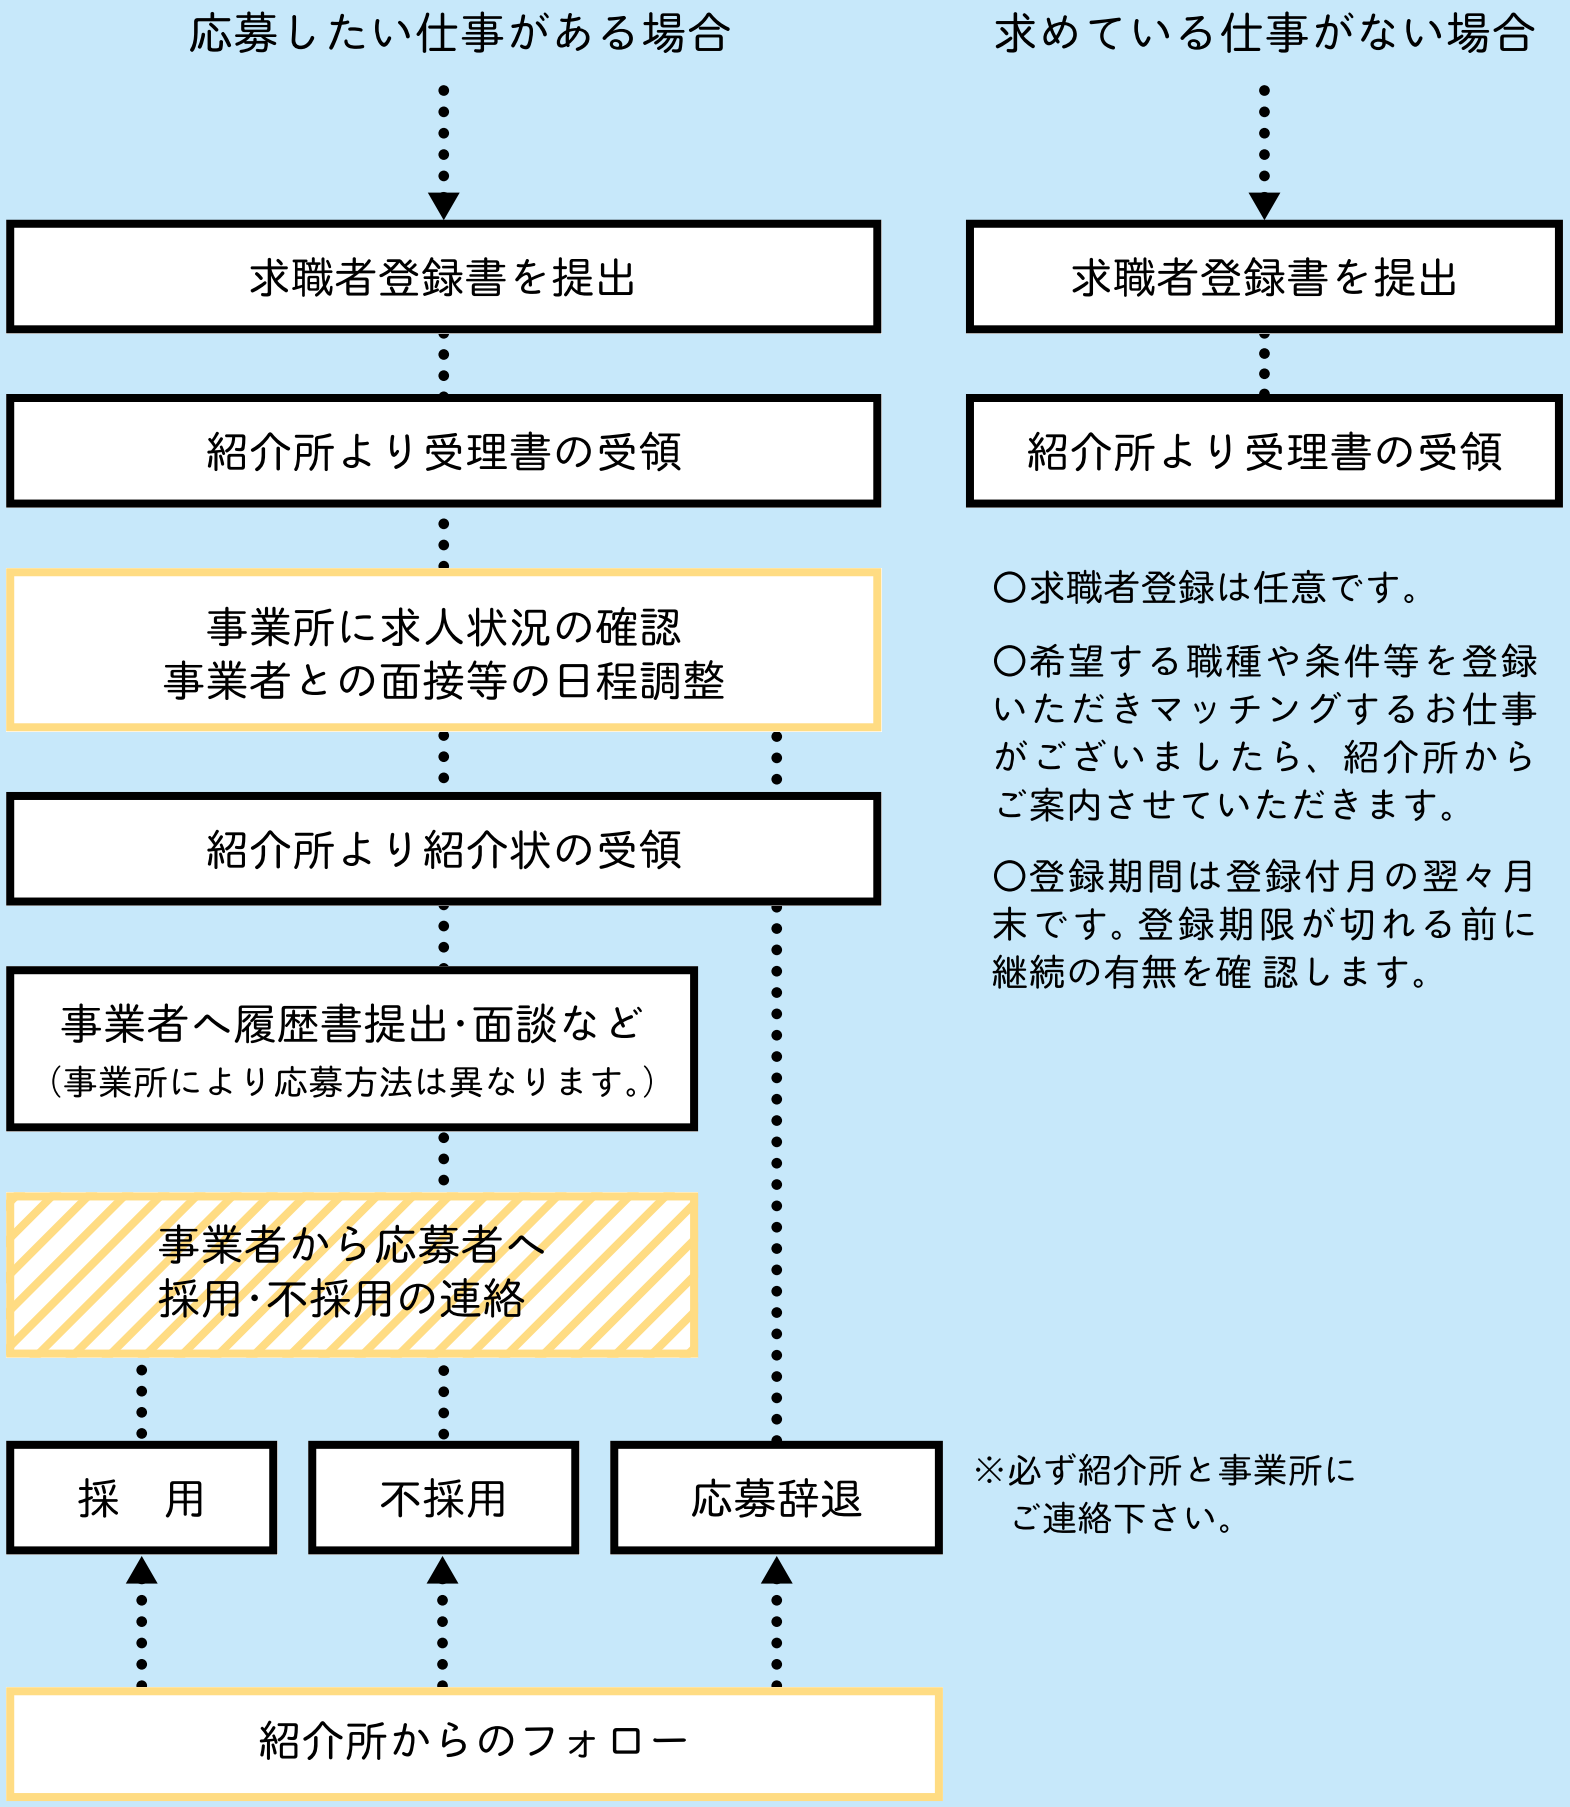

- 求職者
- 事業者
- 紹介所

ハローワークの求人情報の閲覧

紹介・相談はハローワークで行います。問い合わせ等もハローワークへお願いします。又、こちらで紹介書を発行することは出来ません。

うきは市内の求人情報の閲覧

※求人登録については、期限に関わらず必要がなくなりましたら速やかにご連絡ください。

※必ず紹介所と事業所にご連絡下さい。