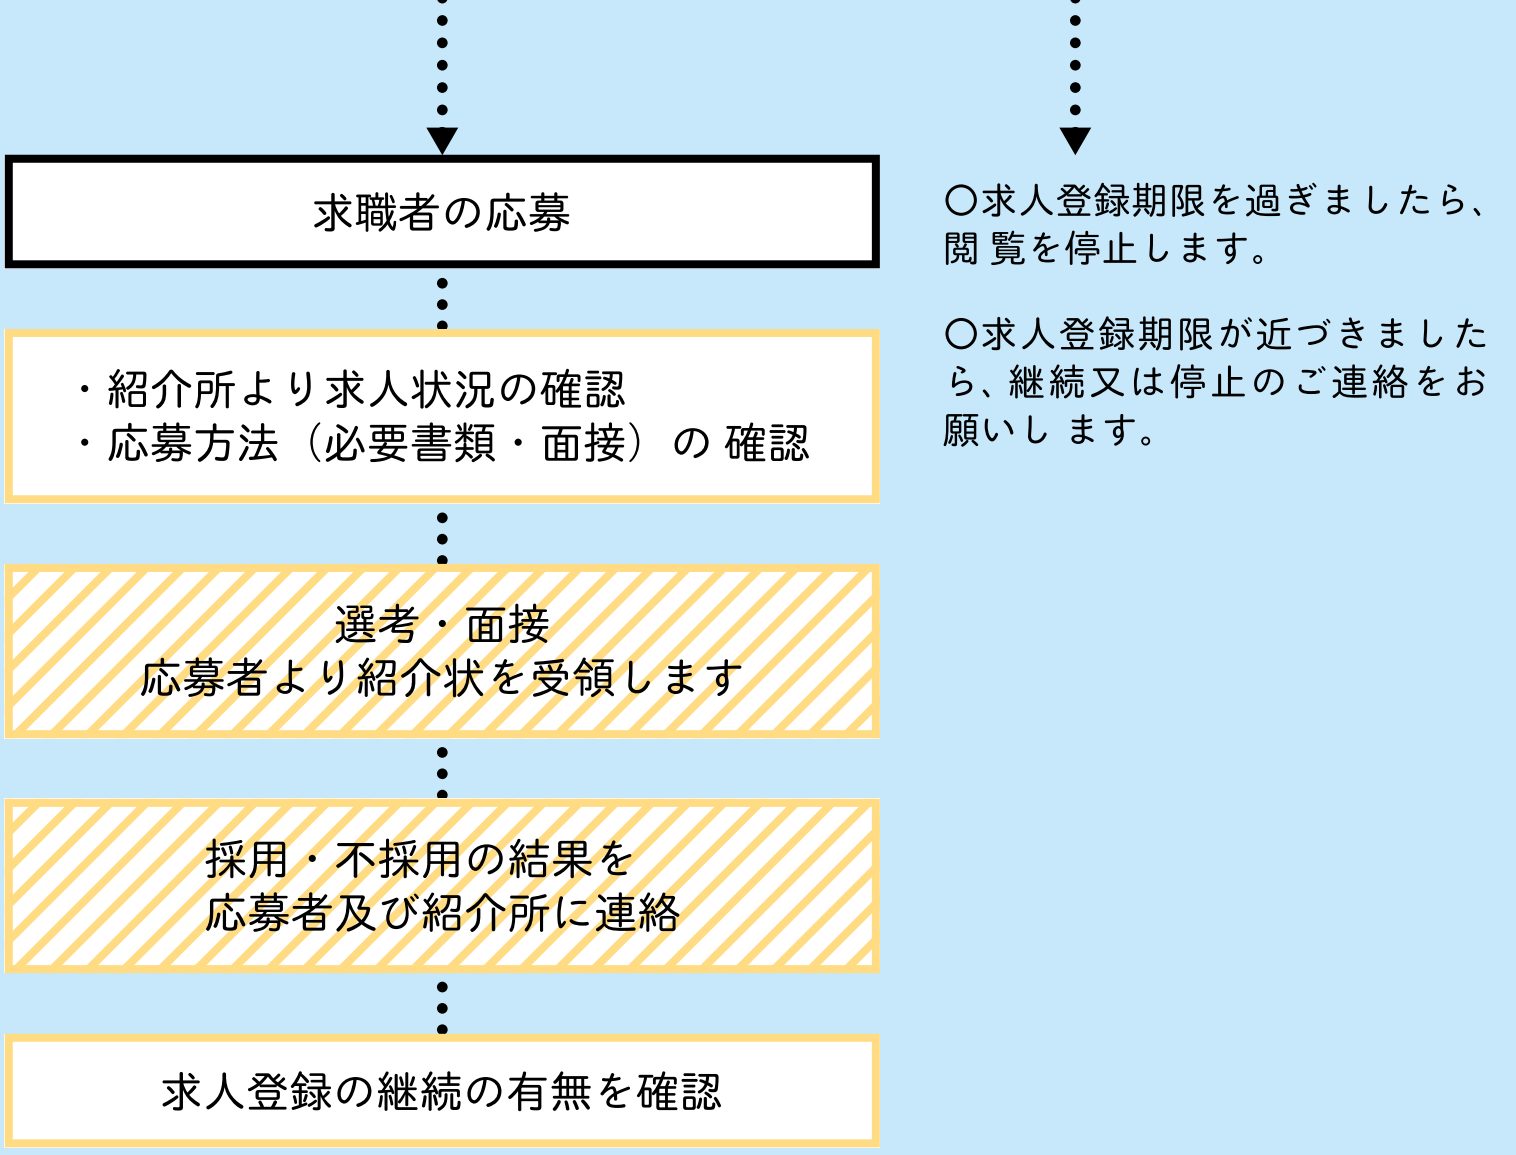

- 求職者
- 事業者
- 紹介所

ハローワークの求人情報の閲覧

紹介・相談はハローワークで行います。問い合わせ等もハローワークへお願いします。又、こちらで紹介書を発行することは出来ません。

うきは市内の求人情報の閲覧

※求人登録については、期限に関わらず必要がなくなりましたら速やかにご連絡ください。

※必ず紹介所と事業所にご連絡下さい。